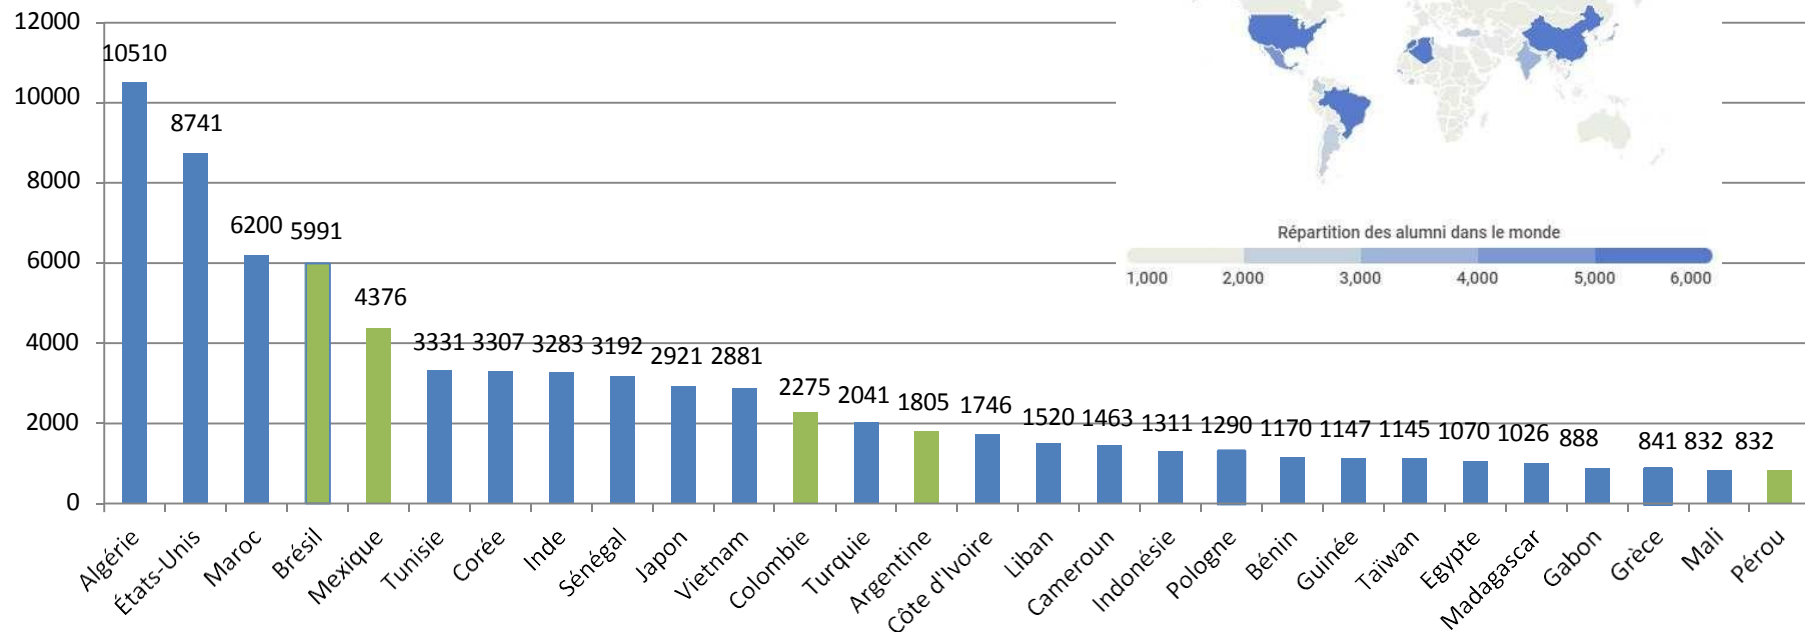

France ALUMNI

SENEGAL

☐ 1 site pays

☐ 6744 Membres

The screenshot shows the website's navigation menu with categories: ACTUALITÉS, ÉVÈNEMENTS, COMMUNAUTÉS, MAGAZINE, and CARRIÈRES. The main banner features a boat on the water with the text: "ETABLISSEMENTS, ENTREPRISES ET AUTRES ORGANISATIONS : DEVENEZ PARTENAIRE DE FRANCE ALUMNI". To the right, there are three call-to-action boxes: "Retrouvez et contactez les alumni!", "Découvrez le réseau mondial", and "Vous êtes une école, un établissement, une entreprise, devenez partenaire". Below the banner is a "TÉMOIGNAGES" section with a photo of a woman. At the bottom left, there is an "ACTUALITÉS" section with a red background and a news item titled "CARAVANE DE L'EMPLOI ET DE L'ENTREPRENEURIAT" dated "11 AVRIL - LILLE" and published on "07 avril 2018".

04/01/2018

5

Déploiement du réseau mondial

Top 30 des sites pays en nombre d'inscrits

France Alumni Sénégal totalise près de **6744 membres** en 2018 contre **3492** en 2017, **9ème** sur le classement Mondiale et **1er** en Afrique subsaharienne.